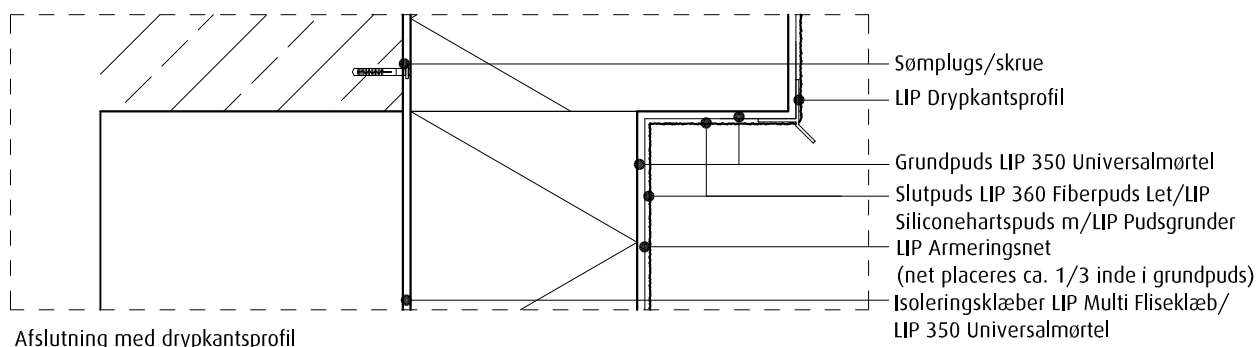

LIP Facadesystem		Rev. dato	26.06.2014
Lokalisering:	Sokkelafslutning	Det. nr.	S-03

Afslutning med sokkelprofil

Afslutning med drypkantsprofil