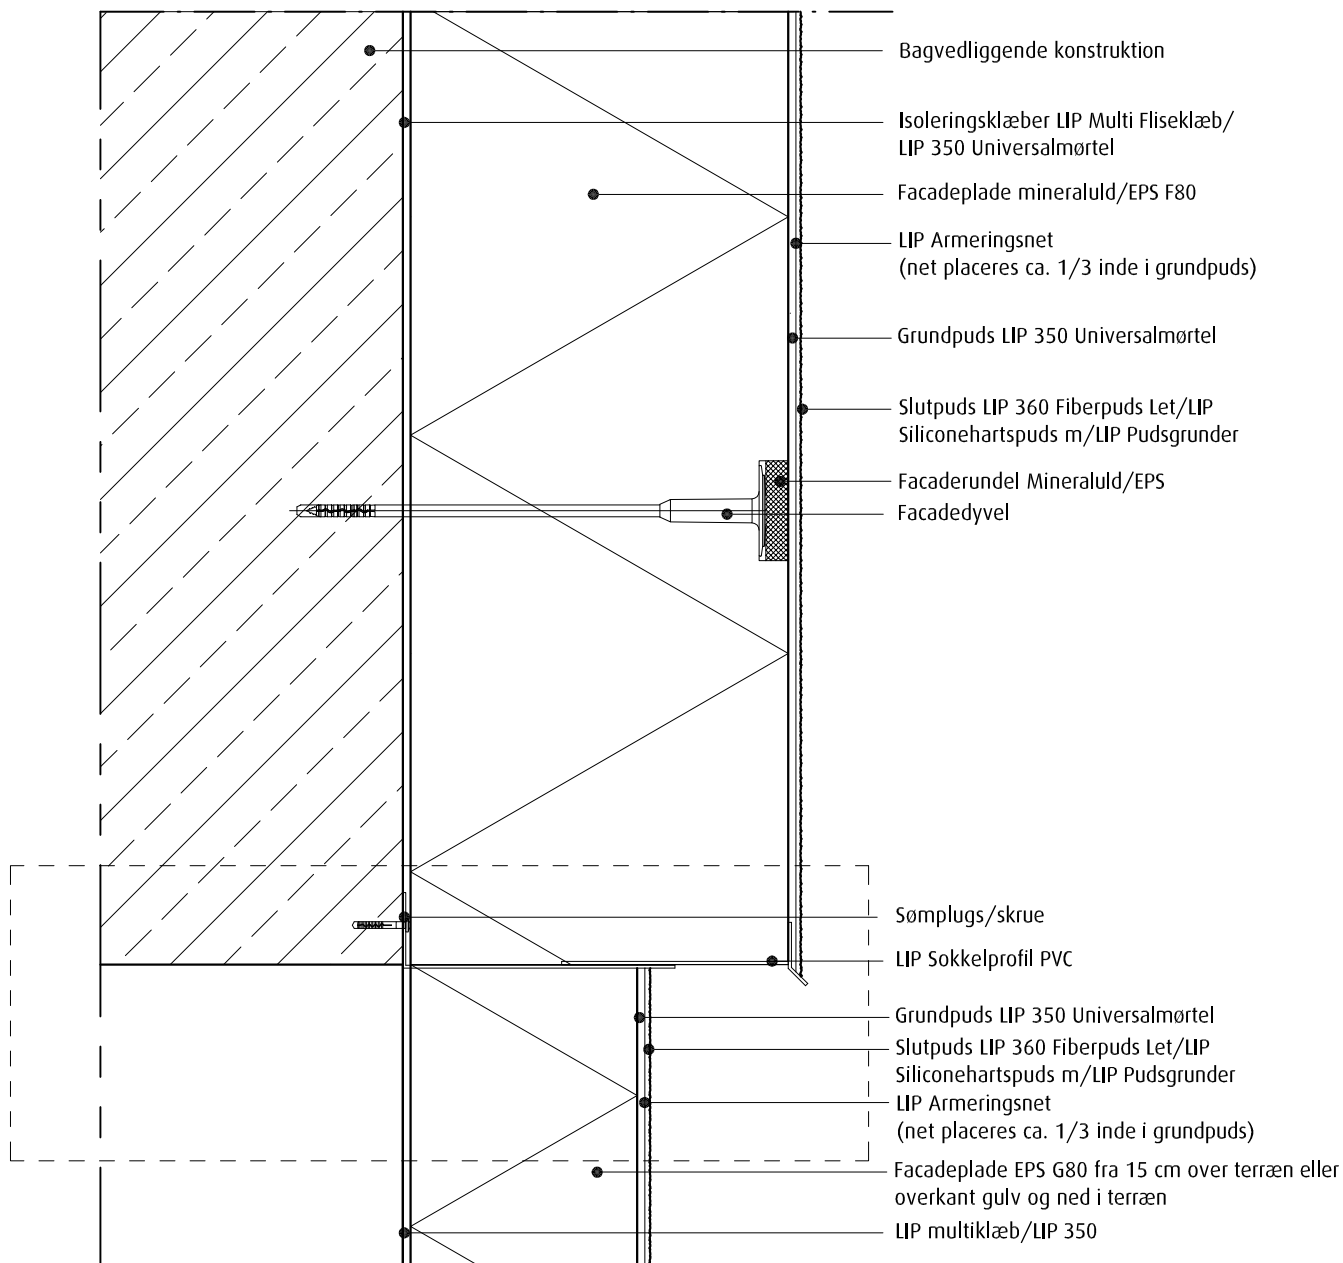

LIP Facadesystem		Rev. dato	26.06.2014
Lokalisering:	Sokkelafslutning	Det. nr.	S-03

Afslutning med sokkelprofil

Afslutning med drypkantsprofil