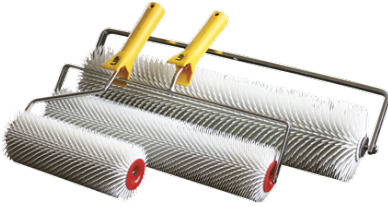

LIP Tilbehør - Gulvpartel

LIP Gulvpartelspand med låg

DB-nr.:	5354092
Varenr.:	91007
Emballage:	30 liter

LIP Vægkantbånd 50

LIP selvklæbende vægkantbånd 50 anvendes som kantafrænsning langs vægge og åbninger ved spartling og støbning af gulve. Produktet anvendes også ved udlægning af lydgulve som LIP Thermodyn. Kantbånd forhindrer bl.a. mekanisk forbindelse mellem vægge og gulve. Anvendes ved lagtykkelser over 5 mm.

DB-nr.:	
Varenr.:	60232
Emballage	50 x 5 x 2500 mm

LIP Vægkantbånd 100

LIP Kantbånd 100 anvendes som kantafrænsning langs vægge og åbninger ved spartling og støbning af gulve. Produktet anvendes også ved udlægning af lydgulve som LIP Thermodyn. Kantbånd forhindrer bl.a. mekanisk forbindelse mellem vægge og gulve. Anvendes ved lagtykkelser over 5 mm.

DB-nr.:	1991582
Varenr.:	500073
Emballage	25 meter rulle. 5 x 100 mm med selvklæbende bagside.

LIP Tilbehør - Gulvspartel

LIP Pigrulle med 20 mm pigge - 25 cm bredde

Til udjævning af gulvspartelmasse. Brug af pigrulle giver gulvspartelmassen en bedre sammenflydsevne og mindsker risikoen for luftbobler og pinholes. Fås i 3 størrelser: 25 cm, 40 cm med 20 mm pigge. Og 50 cm med 35 mm pigge.

DB-nr.:	25 cm	5143481
	40 cm	5143483
	50 cm	5143484
Varenr.:	25 cm	60119
	40 cm	60126
	50 cm	60133

LIP Niveaupinde

LIP selvklæbende niveaupinde bruges til at spartle i korrekt højde. Placeres med ca. 1,0 m afstand. Max. Højde 80 mm.