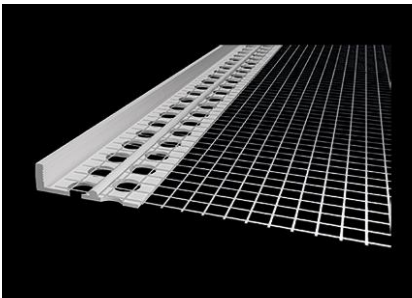

LIP Tilbehør - Armering

LIP Facadesystem

I takt med stadig skærpede energikrav og energiprisernes himmelflugt, er pudsning af facader med udvendige isoleringssystemer blevet mere og mere almindelige, både i forbindelse med nybyggeri, men også når ældre huse renoveres. En facadeisolering reducerer ikke kun varmeudgifterne betragteligt. Den er også miljøvenlig, og bidrager til et forbedret indeklima samtidig med, at den yder en langvarig effektiv beskyttelse af facaden mod vejrliget.

LIP 350 og LIP 360 er specielt udviklede netop til pudsning af facader, hvor der stilles øgede krav til holdbarhed og vedhæftning til underlaget.

LIP Armeringsnet 4 x 4 mm

Armeringsnet til armering af LIP 350 eller LIP 360. Anvendes på underlag, hvor der er risiko for revnedannelser. Ved montering regnes med ca. 10 cm overlæg af nettet. Godkendt i henhold til ETAG 004. Forbrug: 1,1 meter net pr. m²

DB-nr.:	Varenr.:	Dimension:	Antal:
1348395	33007	1000 mm x 50 m	1 stk

LIP Bundliste

Universal liste i plast til montering nederst på vægfladen af fast mur, isolering og pladeunderlag. Giver en elegant afslutning og mod sokkel.

DB-nr.:	Varenr.:	Dimension:	Antal:
1442998	33021	6 x 100 mm x 2 m	25 stk

LIP Vinkelvæv

LIP vinkelvæv er en hjørneliste i rulle, som kan formes i forskellige vinkler og skæres i længder efter behov.

DB-nr.:	Varenr.:	Dimension:	Antal:
1597141	33038	100 x 100 mm x 25 m	1 stk