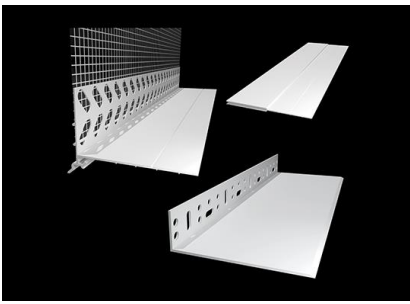

LIP Sokkelprofil 135-175 mm-1

Sokkelprofil i plast til montering hvor isoleringen begynder. Velegnet til mineraluld og EPS. Monteres med facadeskrue.

DB-nr.:	Varenr.:	Dimension:	Antal:
1699038	33045	135-175 mm x 2 m	1 stk