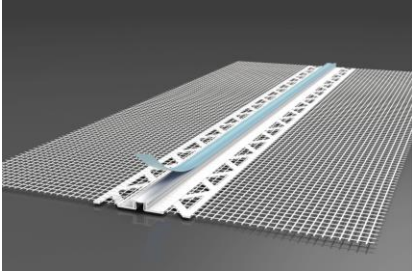

LIP Armérstål

Rustfrit Tentorstål til udbedring af sætningsrevner. Anvendes til murværk, sokkel, kælderskakter m.m.

DB-nr.:	Varenr.:	Dimension:	Antal:
1380784	30020	Ø6 x 70 cm	10 stk

LIP Dilatationsprofil Åben

Varenr.:	Dimension:	Antal:
33120	100 x 100 mm x 2,5 m	25 stk

LIP Tilbehør - Armering

LIP Dilatationsprofil Luk

Varenr.:	Dimension:	Antal:
33182	100 x 100 mm x 2,5 m	25 stk

LIP SmartSill ZM 7° - SÆT

Sålbænkeprofil anvendes ved indsætning af sålbænke i forbindelse med LIP facadeisoleringssystem.