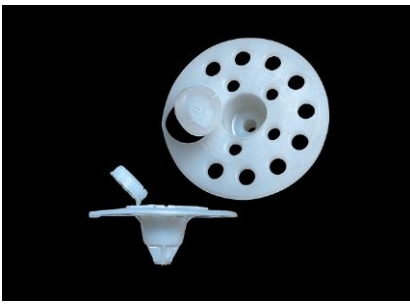

Varenr.:	Antal:
911299	50 stk

LIP Tilbehør - Armering

LIP Montageværktøj

Profil til ophæng på LIP facadeisoleringssystem.

Varenr.:	Antal:
911282	1 stk

LIP Pudsskive, Ø65

Termodybel til facadesystemer. Dyblen nedsænkes i isoleringslaget vha. Monteringsværktøj, varenr. 911282.