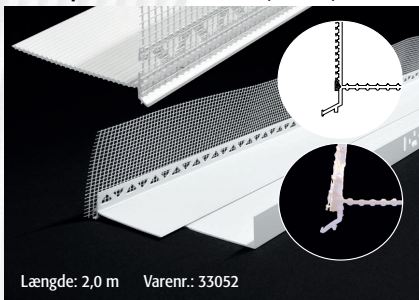

Anvendelsesområde

LIP Facadepudsprofiler er alkaliresistente og formstabile profiler som benyttes i forbindelse med LIP Facadesystem.

Farve

Hvid.

Bundliste

Længde: 2,0 m Varenr.: 33021

Sokkelprofil til bred isolering >150 mm (3 dele)

Længde: 2,0 m Varenr. sæt: 33076
Varenr. Forkantsprofil: 33083 Varenr. Montageprofil: 33090

Sokkelprofil 120-150 mm (2 dele)

Længde: 2,0 m Varenr.: 33045

Vinkelvæv

Længde: 25 m Varenr.: 33038

Drykantprofil

Længde: 2,0 m Varenr.: 33069

Tilslutningsprofil

Længde: 2,5 m Varenr.: 33106

Sokkelprofil 100-130 mm (2 dele)

Længde: 2,0 m Varenr.: 33052

Hjørnearmering

Længde: 2,5 m Varenr.: 33014

Bundpladeliste