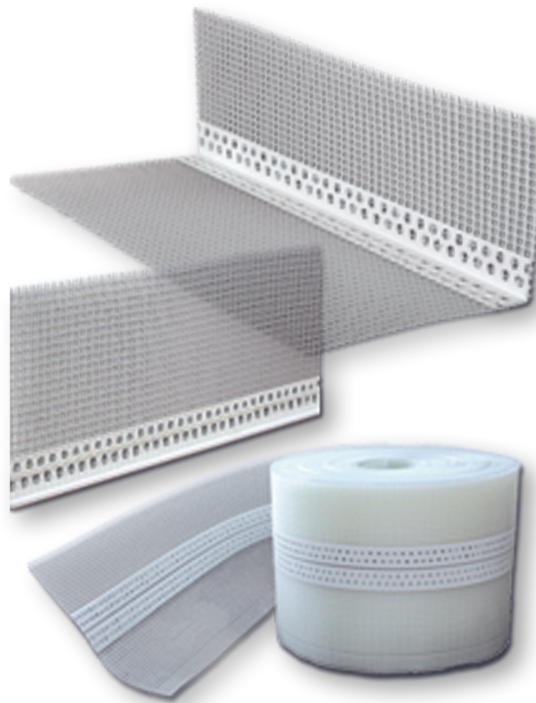

LIP

Facadepudsprofiler

Profiler til LIP Facadesystem

- ▶ LIP Bundliste
- ▶ LIP Vinkelvæv
- ▶ LIP Drykantprofil
- ▶ LIP Hjørnearmering
- ▶ LIP Tilslutningsprofil
- ▶ LIP Bundpladeliste
- ▶ LIP Sokkelprofil 100-130mm (2 dele)
- ▶ LIP Sokkelprofil 120-150mm (2 dele)
- ▶ LIP Sokkelprofil til bred isolering >150mm (3 dele)

Anvendelsesområde

LIP Facadepudsprofiler er alkaliresistente og formstabile profiler som benyttes i forbindelse med LIP Facadesystem.

Farve

Hvid.

Bundliste

Længde: 2,0 m Varenr.: 33021

Sokkelprofil til bred isolering >150 mm (3 dele)

Længde: 2,0 m Varenr. sæt: 33076
Varenr. Forkantsprofil: 33083 Varenr. Montageprofil: 33090

Sokkelprofil 120-150 mm (2 dele)

Længde: 2,0 m Varenr.: 33045

Vinkelvæv

Længde: 25 m Varenr.: 33038

Drykantprofil

Længde: 2,0 m Varenr.: 33069

Tilslutningsprofil

Længde: 2,5 m Varenr.: 33106

Sokkelprofil 100-130 mm (2 dele)

Længde: 2,0 m Varenr.: 33052

Hjørnearmering

Længde: 2,5 m Varenr.: 33014

Bundpladeliste