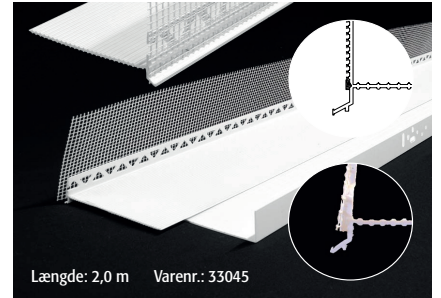

LIP

Facadepudsprofiler

Profiler til LIP Facadesystem

- ▶ LIP Bundliste
- ▶ LIP Vinkelvæv
- ▶ LIP Drykantprofil
- ▶ LIP Hjørnearmering
- ▶ LIP Tilslutningsprofil
- ▶ LIP Bundpladeliste
- ▶ LIP Sokkelprofil 100-130mm (2 dele)
- ▶ LIP Sokkelprofil 120-150mm (2 dele)
- ▶ LIP Sokkelprofil til bred isolering >150mm (3 dele)

Anvendelsesområde

LIP Facadepudsprofiler er alkaliresistente og formstabile profiler som benyttes i forbindelse med LIP Facadesystem.

Farve

Hvid.

Bundliste

Længde: 2,0 m Varenr.: 33021

Sokkelprofil til bred isolering >150 mm (3 dele)

Længde: 2,0 m Varenr. sæt: 33076
Varenr. Forkantsprofil: 33083 Varenr. Montageprofil: 33090

Sokkelprofil 120-150 mm (2 dele)

Længde: 2,0 m Varenr.: 33045

Vinkelvæv

Længde: 25 m Varenr.: 33038

Drykantprofil

Længde: 2,0 m Varenr.: 33069

Tilslutningsprofil

Længde: 2,5 m Varenr.: 33106

Sokkelprofil 100-130 mm (2 dele)

Længde: 2,0 m Varenr.: 33052

Hjørnearmering

Længde: 2,5 m Varenr.: 33014

Bundpladeliste