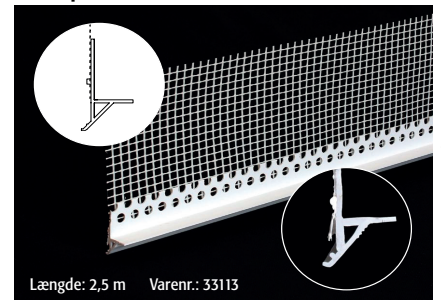

Anvendelsesområde

LIP Facadepudsprofiler er alkaliresistente og formstabile profiler som benyttes i forbindelse med LIP Facadesystem.

Farve

Hvid.

Bundliste

Længde: 2,0 m Varenr.: 33021

Sokkelprofil til bred isolering >150 mm (3 dele)

Længde: 2,0 m Varenr.: 33069

Tilslutningsprofil

Længde: 2,5 m Varenr.: 33106

Sokkelprofil 100-130 mm (2 dele)

Længde: 2,0 m Varenr.: 33052

Hjørnearmering

Længde: 2,5 m Varenr.: 33014

Bundpladeliste