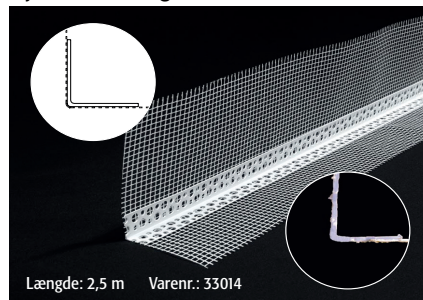

Anvendelsesområde

LIP Facadepudsprofiler er alkaliresistente og formstabile profiler som benyttes i forbindelse med LIP Facadesystem.

Farve

Hvid.

Bundliste

Længde: 2,0 m Varenr.: 33021

Sokkelprofil til bred isolering >150 mm (3 dele)

Længde: 2,0 m Varenr.: 33069

Tilslutningsprofil

Længde: 2,5 m Varenr.: 33106

Sokkelprofil 100-130 mm (2 dele)

Længde: 2,0 m Varenr.: 33052

Hjørnearmering

Længde: 2,5 m Varenr.: 33014

Bundpladeliste