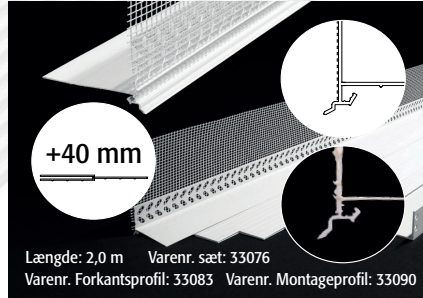

LIP

Facadepudsprofiler

Profiler til LIP Facadesystem

- ▶ LIP Bundliste
- ▶ LIP Vinkelvæv
- ▶ LIP Drykantprofil
- ▶ LIP Hjørnearmering
- ▶ LIP Tilslutningsprofil
- ▶ LIP Bundpladeliste
- ▶ LIP Sokkelprofil 100-130mm (2 dele)
- ▶ LIP Sokkelprofil 120-150mm (2 dele)
- ▶ LIP Sokkelprofil til bred isolering >150mm (3 dele)

Anvendelsesområde

LIP Facadepudsprofiler er alkaliresistente og formstabile profiler som benyttes i forbindelse med LIP Facadesystem.

Farve

Hvid.

Bundliste

Længde: 2,0 m Varenr.: 33021

Sokkelprofil til bred isolering >150 mm (3 dele)

Længde: 2,0 m Varenr. sæt: 33076
Varenr. Forkantsprofil: 33083 Varenr. Montageprofil: 33090

Sokkelprofil 120-150 mm (2 dele)

Længde: 2,0 m Varenr.: 33045

Vinkelvæv

Længde: 25 m Varenr.: 33038

Drykantprofil

Længde: 2,0 m Varenr.: 33069

Tilslutningsprofil

Længde: 2,5 m Varenr.: 33106

Sokkelprofil 100-130 mm (2 dele)

Længde: 2,0 m Varenr.: 33052

Hjørnearmering

Længde: 2,5 m Varenr.: 33014

Bundpladeliste