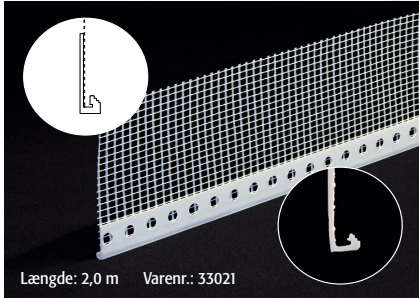

LIP

Facadepudsprofiler

Profiler til LIP Facadesystem

- ▶ LIP Bundliste
- ▶ LIP Vinkelvæv
- ▶ LIP Drykantprofil
- ▶ LIP Hjørnearmering
- ▶ LIP Tilslutningsprofil
- ▶ LIP Bundpladeliste
- ▶ LIP Sokkelprofil 100-130mm (2 dele)
- ▶ LIP Sokkelprofil 120-150mm (2 dele)
- ▶ LIP Sokkelprofil til bred isolering >150mm (3 dele)

Anvendelsesområde

LIP Facadepudsprofiler er alkaliresistente og formstabile profiler som benyttes i forbindelse med LIP Facadesystem.

Farve

Hvid.

Bundliste

Længde: 2,0 m Varenr.: 33021

Sokkelprofil til bred isolering >150 mm (3 dele)

Længde: 2,0 m Varenr. sæt: 33076
Varenr. Forkantsprofil: 33083 Varenr. Montageprofil: 33090

Sokkelprofil 120-150 mm (2 dele)

Længde: 2,0 m Varenr.: 33045

Vinkelvæv

Længde: 25 m Varenr.: 33038

Drykantprofil

Længde: 2,5 m Varenr.: 33113