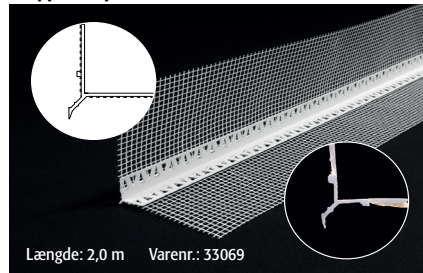

Anvendelsesområde

LIP Facadepudsprofiler er alkaliresistente og formstabile profiler som benyttes i forbindelse med LIP Facadesystem.

Farve

Hvid.

Bundliste

Længde: 2,0 m Varenr.: 33021

Sokkelprofil til bred isolering >150 mm (3 dele)

Længde: 2,0 m Varenr. sæt: 33076
Varenr. Forkantsprofil: 33083 Varenr. Montageprofil: 33090

Sokkelprofil 120-150 mm (2 dele)

Længde: 2,0 m Varenr.: 33045

Vinkelvæv

Længde: 25 m Varenr.: 33038

Drykantprofil

Længde: 2,0 m Varenr.: 33069

Tilslutningsprofil

Længde: 2,5 m Varenr.: 33106

Sokkelprofil 100-130 mm (2 dele)

Længde: 2,0 m Varenr.: 33052

Hjørnearmering

Længde: 2,5 m Varenr.: 33014

Bundpladeliste