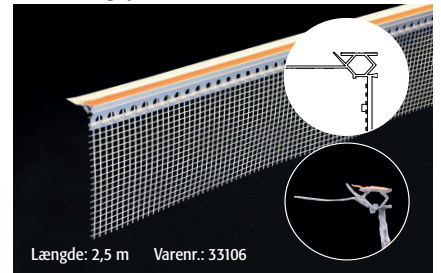

Anvendelsesområde

LIP Facadepudsprofiler er alkaliresistente og formstabile profiler som benyttes i forbindelse med LIP Facadesystem.

Farve

Hvid.

Bundliste

Længde: 2,0 m Varenr.: 33021

Sokkelprofil til bred isolering >150 mm (3 dele)

Længde: 2,0 m Varenr. sæt: 33076
Varenr. Forkantsprofil: 33083 Varenr. Montageprofil: 33090

Sokkelprofil 120-150 mm (2 dele)

Længde: 2,0 m Varenr.: 33045

Vinkelvæv

Længde: 25 m Varenr.: 33038

Drykantprofil

Længde: 2,0 m Varenr.: 33069

Tilslutningsprofil

Længde: 2,5 m Varenr.: 33106

Sokkelprofil 100-130 mm (2 dele)

Længde: 2,0 m Varenr.: 33052

Hjørnearmering

Længde: 2,5 m Varenr.: 33014

Bundpladeliste