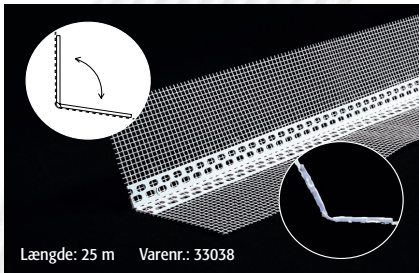

LIP

Facadepudsprofiler

Profiler til LIP Facadesystem

- ▶ LIP Bundliste
- ▶ LIP Vinkelvæv
- ▶ LIP Drykantprofil
- ▶ LIP Hjørnearmering
- ▶ LIP Tilslutningsprofil
- ▶ LIP Bundpladeliste
- ▶ LIP Sokkelprofil 100-130mm (2 dele)
- ▶ LIP Sokkelprofil 120-150mm (2 dele)
- ▶ LIP Sokkelprofil til bred isolering >150mm (3 dele)

Anvendelsesområde

LIP Facadepudsprofiler er alkaliresistente og formstabile profiler som benyttes i forbindelse med LIP Facadesystem.

Farve

Hvid.

Bundliste

Længde: 2,0 m Varenr.: 33021

Sokkelprofil til bred isolering >150 mm (3 dele)

Længde: 2,0 m Varenr. sæt: 33076
Varenr. Forkantsprofil: 33083 Varenr. Montageprofil: 33090

Sokkelprofil 120-150 mm (2 dele)

Længde: 2,0 m Varenr.: 33045

Vinkelvæv

Længde: 25 m Varenr.: 33038

Drykantprofil

Længde: 2,0 m Varenr.: 33069

Tilslutningsprofil

Længde: 2,5 m Varenr.: 33106

Sokkelprofil 100-130 mm (2 dele)

Længde: 2,0 m Varenr.: 33052

Hjørnearmering

Længde: 2,5 m Varenr.: 33014

Bundpladeliste