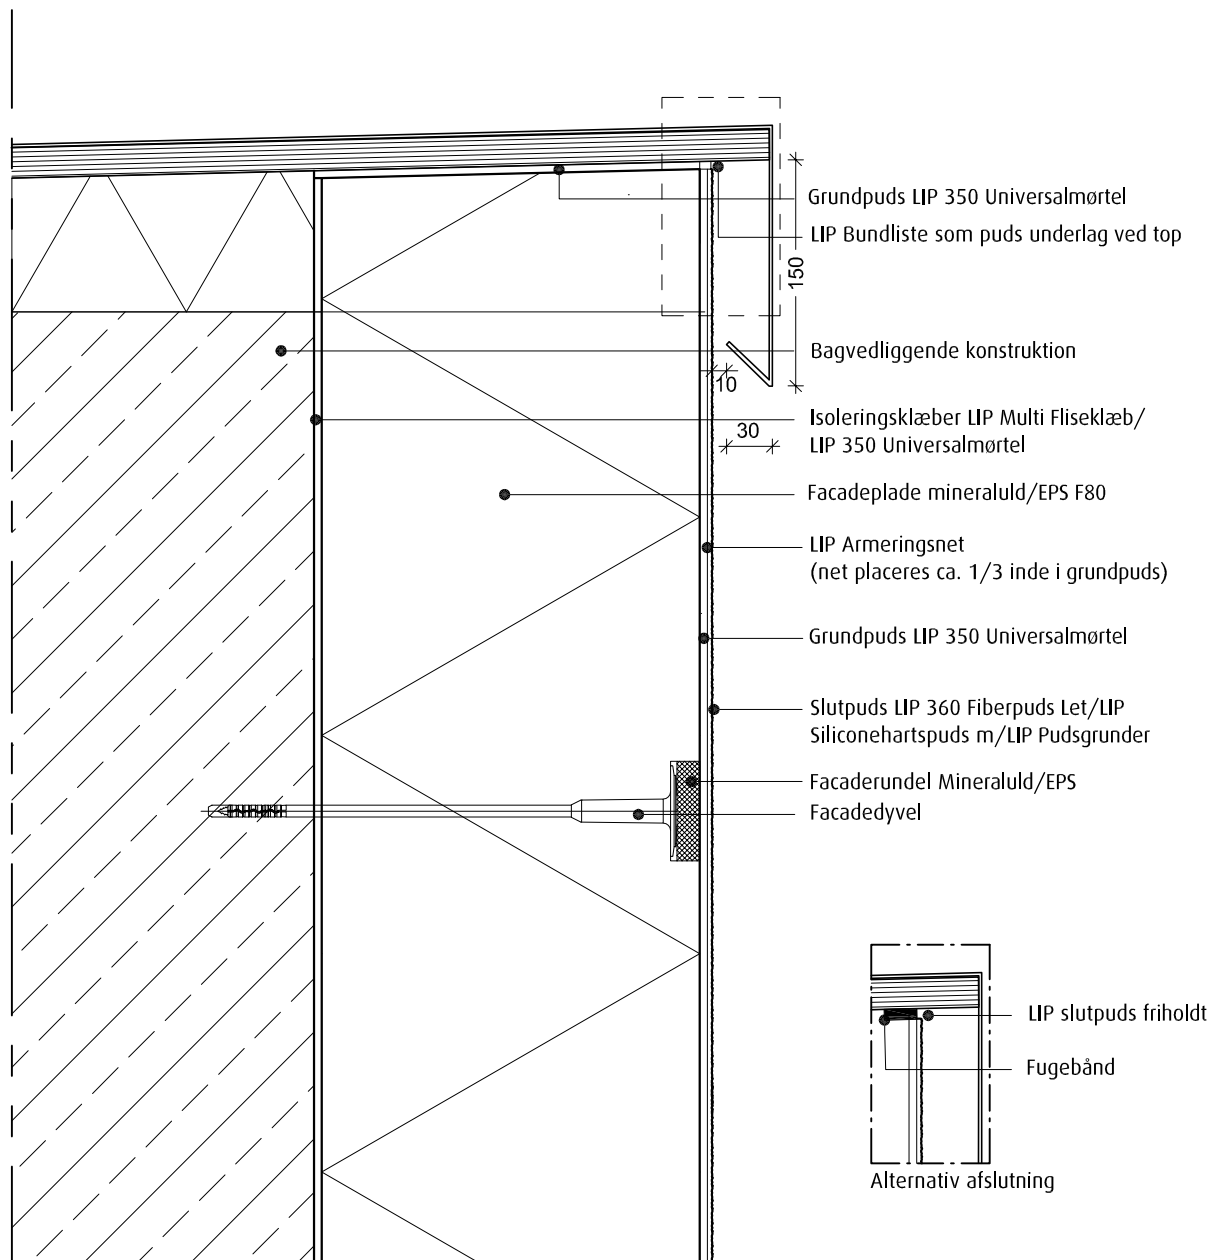

LIP Facadesystem		Rev. dato	26.06.2014
Lokalisering:	Afslutning Top/Murkrone	Det. nr.	T-01

Afslutning ved fladt tag