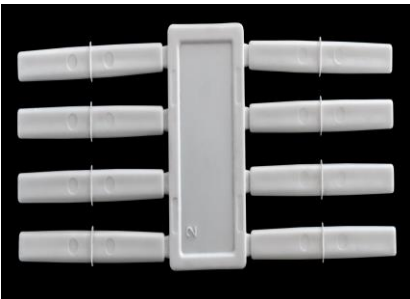

LIP Samlestifter til montering af profiler

DB-nr.:	Varenr.: Gl. Varenr.:	Antal:
2457581	31075336 911398	8 stk.