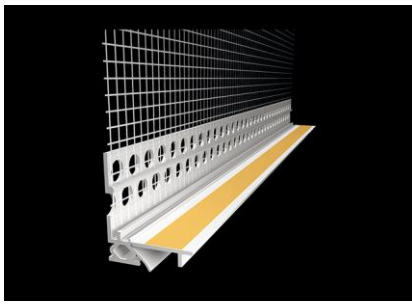

DB-nr.:	Varenr.: Gl. Varenr.:	Dimension:	Antal:
1348395	31075222 33014	100 mm x 150 mm x 2,5 m	50 stk.

LIP Tilslutningsprofil

Tilslutningsprofil med armeringsnet, der anvendes ved afslutning ind mod fx en karm.