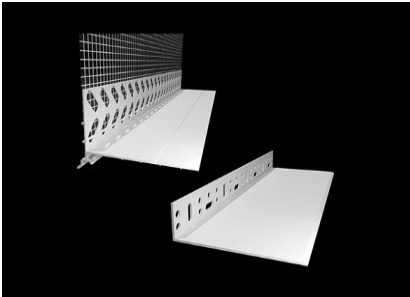

LIP Tilbehør - Armering

LIP Sokkelprofil 100-135 mm-0

Sokkelprofil i plast til montering hvor isoleringen begynder. Velegnet til mineraluld og EPS. Monteres med facadeskrue.

DB-nr.:	Varenr.: Gl. Varenr.:	Dimension:	Antal:
1699037	31075226 33052	100-135 mm x 2 m	15 stk.