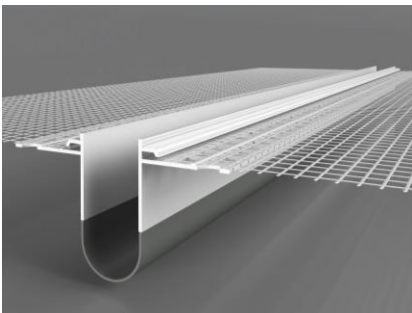

LIP Dilatationsprofil Åben

DB-nr.:	Varenr.: Gl. Varenr.:	Dimension:	Antal:
1934948	31075235 33120	100 x 100 mm x 2,5 m	25 stk.