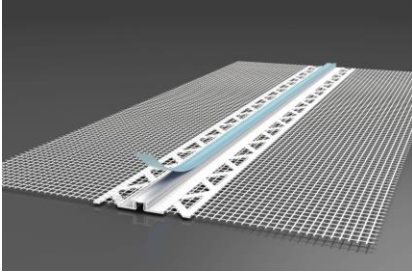

LIP Tilbehør - Armering

LIP Dilatationsprofil Luk

DB-nr.:	Varenr.: Gl. Varenr.:	Dimension:	Antal:
2295651	31075241 33182	100 x 100 mm x 2,5 m	25 stk.